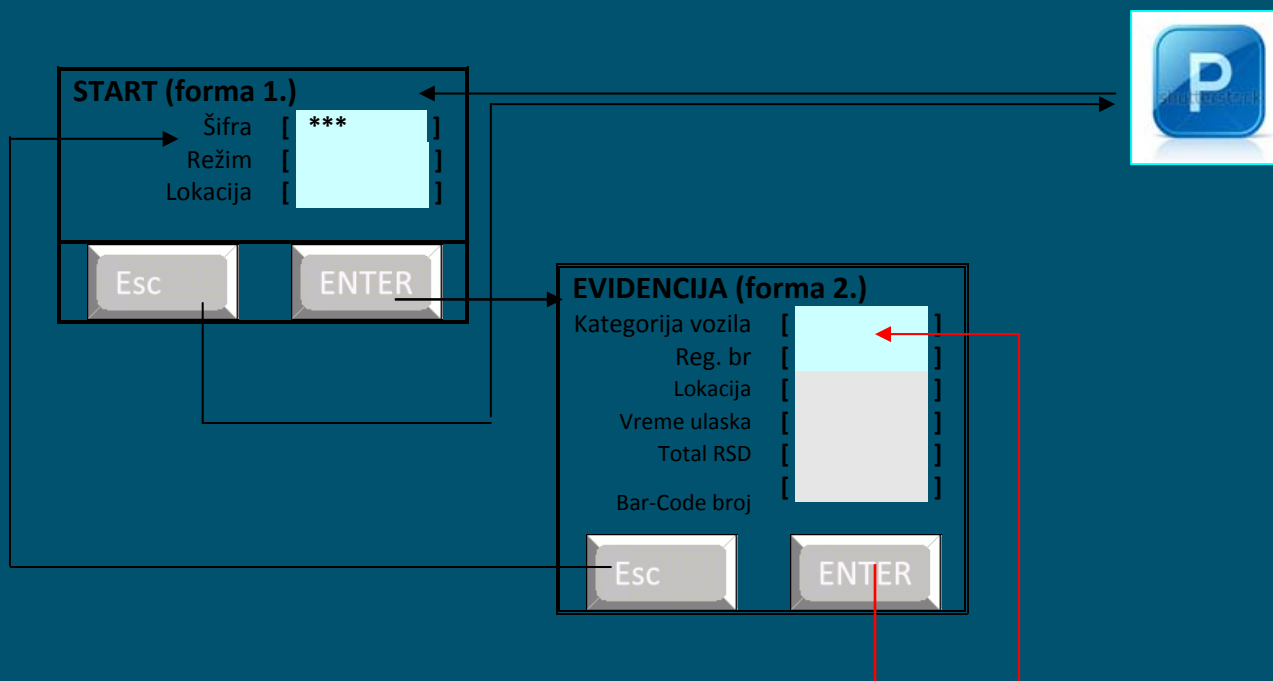

SOFTWARE-APLIKACIJE

PARKIRALIŠTE-M

Aplikacija i hardware obezbeđuju Izdavanje - štampu BAR-CODE Karata, upisuje direktno u CENTRALNU BAZU podataka na Server-u, reg. broj vozila, kategoriju vozila, vreme izdavanja karte (ulaska), generisan bar-code broj na karti, šifru operatera i tarifira istu prema važećem cenovniku ako radi u režimu "pre-paid". Konekcija PDA uređaja sa printerom je "Blue Tooth", pod Windows Mobile 6 Standard i sa Server-om WiFi.

SERVER-EIKP-MT (real time, on line)

APLIKACIJA SERVER-EIKP-MOST | MS Access, opcija SQL (licencira Investitor) | TR515 | nas software | obezbeđuju on-line, real time sve podatke sistema evidencije i kontrole pristupa sa bilo kog naseg VERIFIKATORA bar-code karata, za jednostavnu i brzu integraciju sa drugim aplikacijama Investitora, ili nasim tipa BLAGAJNA, RESTORAN, MALOPRODAJA, itd.

SERVER-EIKP-MA (on-line, ili i off-line, anti pass back funkcija ON)

APLIKACIJA SERVER-EIKP-MOST | Access, opcija SQL (licencira Investitor) | ant-pass (4) | nas software | obezbeđuju on-line, real time sve podatke sistema evidencije i kontrole pristupa sa bilo kog naseg VERIFIKATORA bar-code karata, za jednostavnu i brzu integraciju sa drugim aplikacijama Investitora, ili nasim tipa BLAGAJNA, RESTORAN, MALOPRODAJA, itd.

FUNKCIONALNOST

Polje [***] popunjava OPERATER

Polje [ ] generise i popunjava aplikacija, automatski