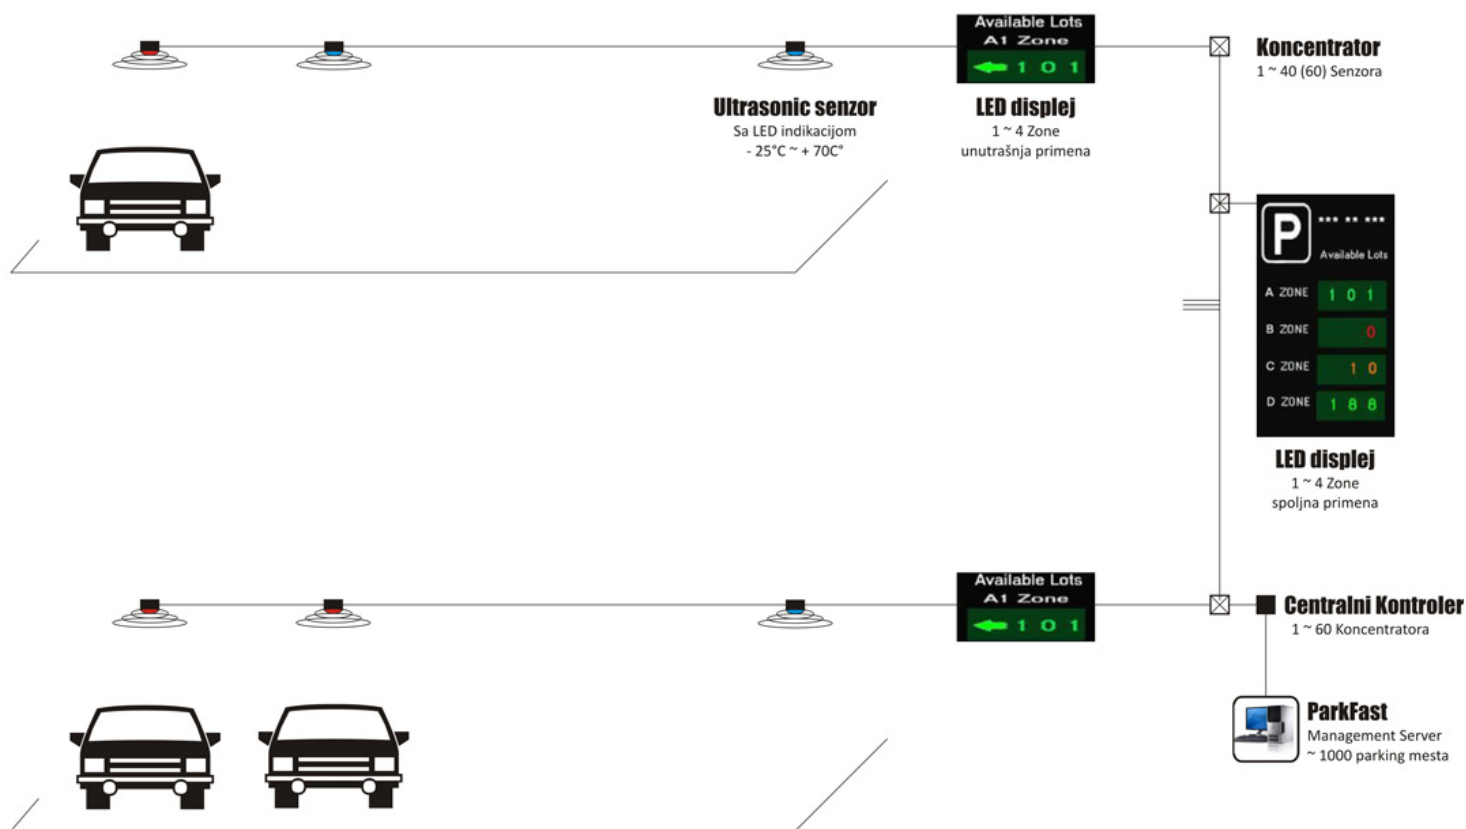

SISTEM DETEKCIJE SLOBODNIH PARKING MESTA

ŽIČNI

Automatizacija parkirališta

Pod-sistem detekcije slobodnih parking mesta i navođenje

ULTRA-SONIČNI SENZORI

KONCENTRATORI

LED DISLEJI, USMERAVANJE SAOBRAĆAJA

PROCESOR I SOFTWARE