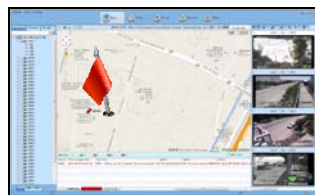

VIDEO NADZOR ZA VOZILA +

SATELITSKO PRAĆENJE I DA UVEK ZNATE

Gde su, vaši autobusi, kamioni, privredna vozila, građ. mašine, automobile i šta se u njima i oko njih događa.

MCMS NAT (P2P)

NADZOR

GPS PRAĆENJE

i putem iphone & android mobilnih

Mobile Phone NAT (P2P)

Mobilni DVR +

MD-709: Support 3CH D1+1CH CIF Real-time (25/30fps) or 4CH D1(20/24fps), Support powerful CMS (Central Monitoring System) for superior live view/GPS tracking,alarm information. Support 1 SATA HDD (max 1TB), G-SERSON Delay shutdown anytime,... Opcije: GPS, GPS+3G i GPS+WiFi+3G