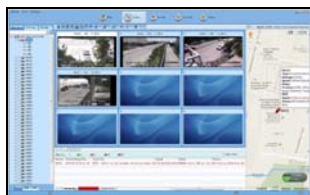

1. Mobile Phone NAT (P2P)

2. IE NAT (P2P)

Pokreni NAT website
Unesi NAT ID i Password
Odaberi kamere i...

3. CMS NAT (P2P)

Startuj CMS software
Unesi NAT ID i Password
Odaberi kamere i...

CMS video server podržava 1728 (Ch) kanala istovremeno i može da grupiše kanale u 48 grupa. Kao izlaz podržava 24 kanala za "TV walls". Funkcije elektronskog mapiranja, pregledanja, snimanja, snimanja po zahtevu, povezivanja alarmnih ulaza sa snimanjem, i snimanja prema unapred zadatom rasporedu, pregled snimljenog materijala. Podržava PTZ upravljanje Camerama, za preko 40 različitih tipova "high speed" Camera, protokole za dekodiranje. Zatim aktivne režime rada, pasivne, itd..

VIDEO NADZOR ZA VOZILA +

SATELITSKO PRAĆENJE I DA UVEK ZNATE

Gde su, vaši autobusi, kamioni, privredna vozila, građ. mašine, automobile i šta se u njima i oko njih događa.

MCMS NAT (P2P)

NADZOR

GPS PRAĆENJE