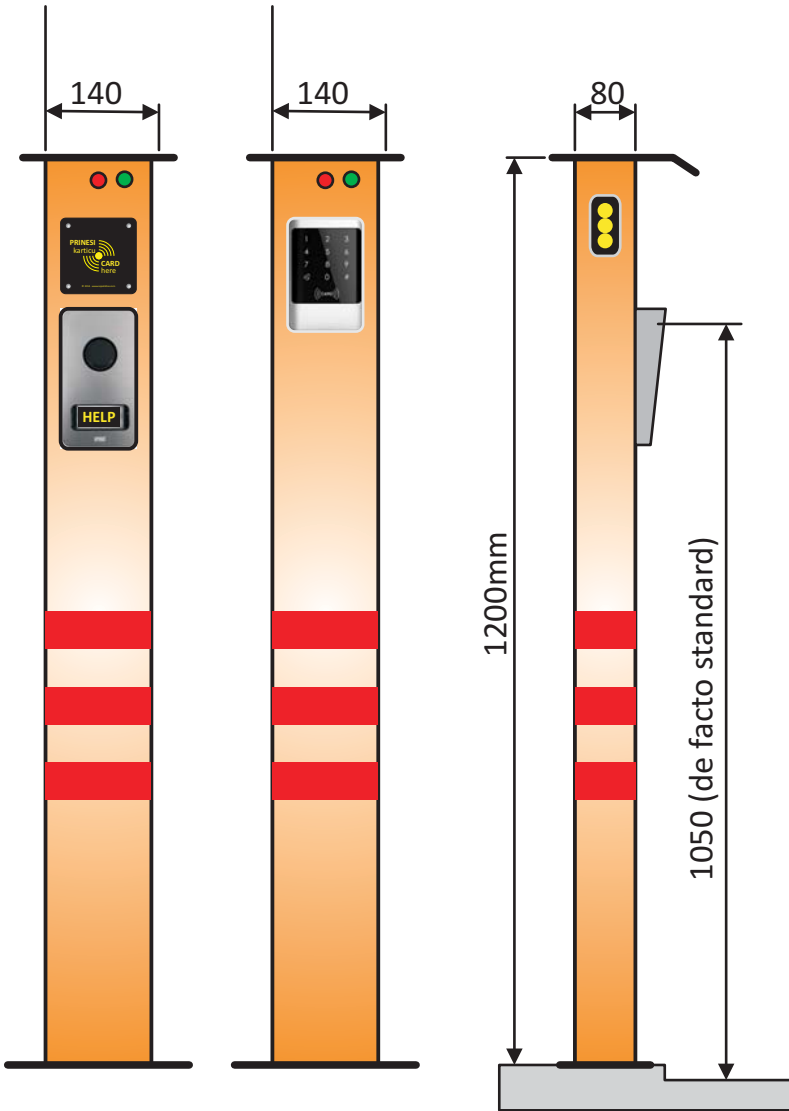

KATALOG PROIZVODA

PROIZVOD: RFID TOTEMI 1200

EVIDENCIJA I KONTROLA PRISTUPA ZA VOZILA

PROIZVOD: RFID TOTEMI AL 1200 I AL 2200

EVIDENCIJA I KONTROLA PRISTUPA ZA VOZILA

PROIZVOD: RFID TOTEMI AL 1200 - POZICIONIRANJE

EVIDENCIJA I KONTROLA PRISTUPA ZA VOZILA