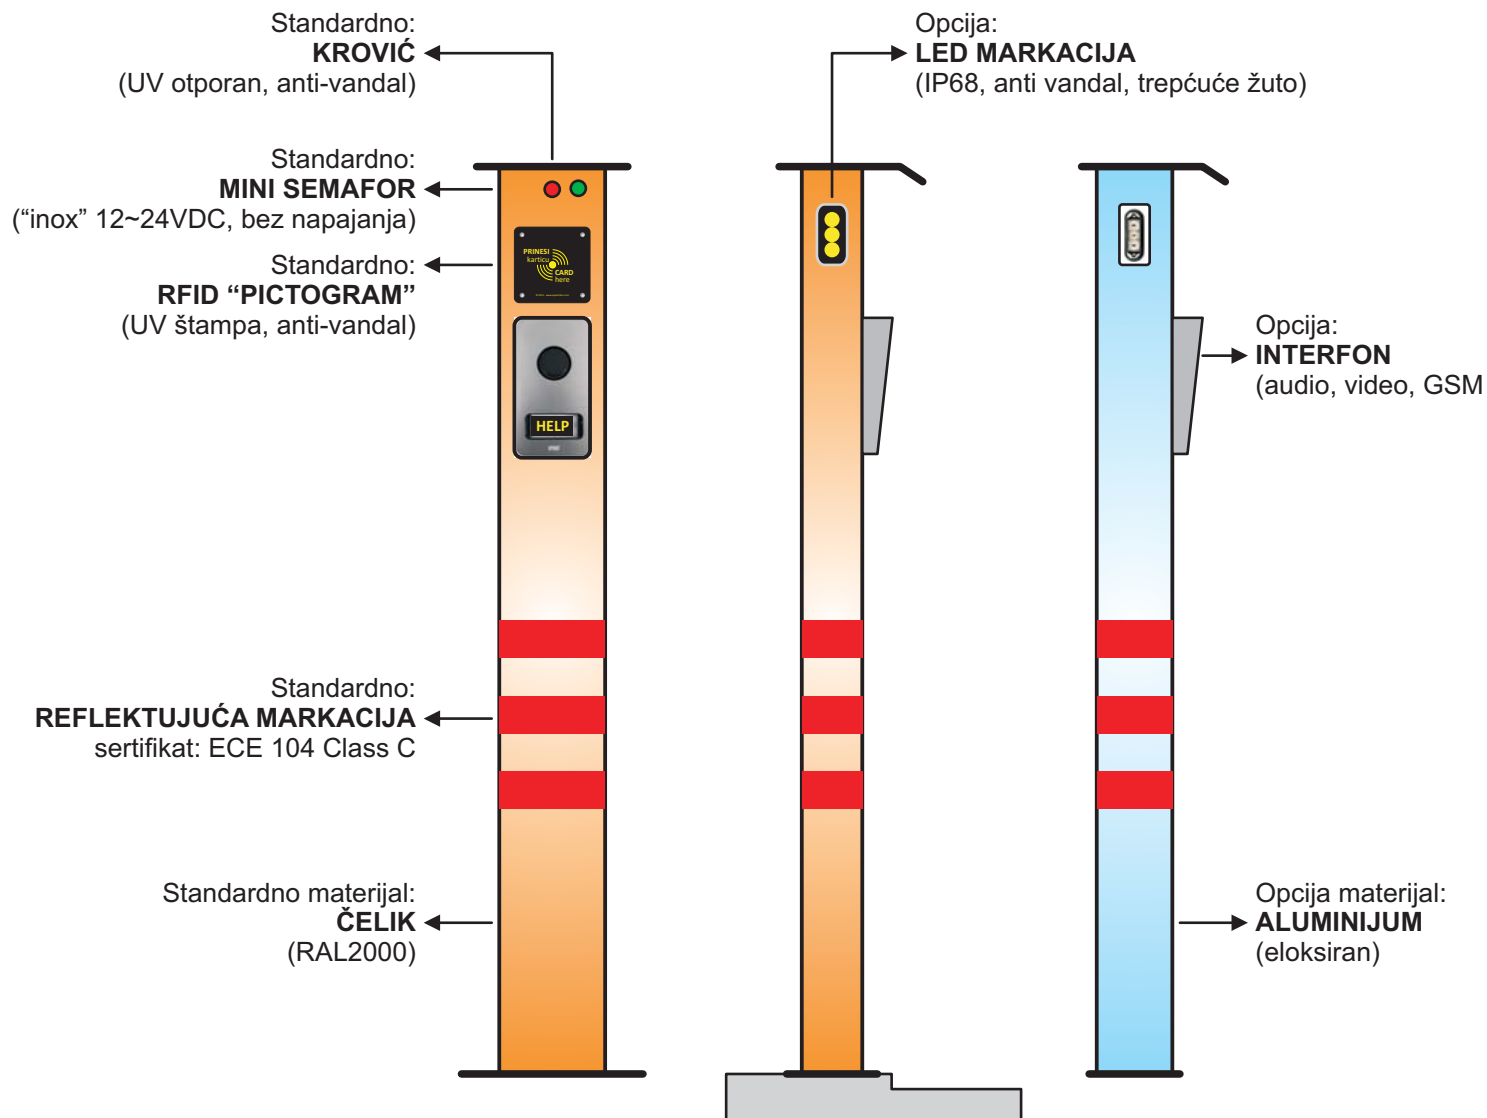

KATALOG PROIZVODA

PROIZVOD: RFID TOTEMI 1200

EVIDENCIJA I KONTROLA PRISTUPA ZA VOZILA

PROIZVOD: RFID TOTEMI AL 1200 I AL 2200

EVIDENCIJA I KONTROLA PRISTUPA ZA VOZILA

PROIZVOD: RFID TOTEMI AL 1200 - POZICIONIRANJE

EVIDENCIJA I KONTROLA PRISTUPA ZA VOZILA