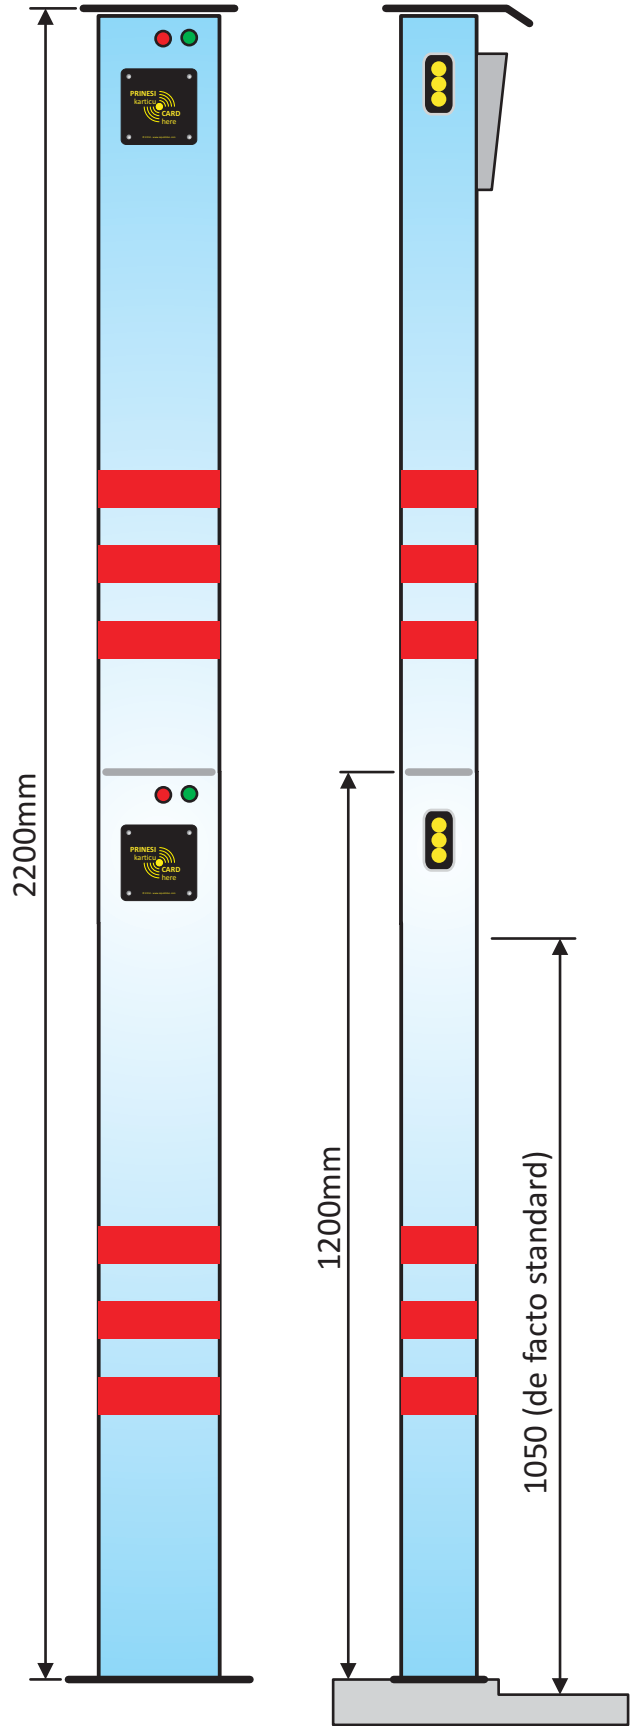

KATALOG PROIZVODA

PROIZVOD: RFID TOTEMI 1200

EVIDENCIJA I KONTROLA PRISTUPA ZA VOZILA

PROIZVOD: RFID TOTEMI AL 1200 I AL 2200

EVIDENCIJA I KONTROLA PRISTUPA ZA VOZILA

PROIZVOD: RFID TOTEMI AL 1200 - POZICIONIRANJE

EVIDENCIJA I KONTROLA PRISTUPA ZA VOZILA