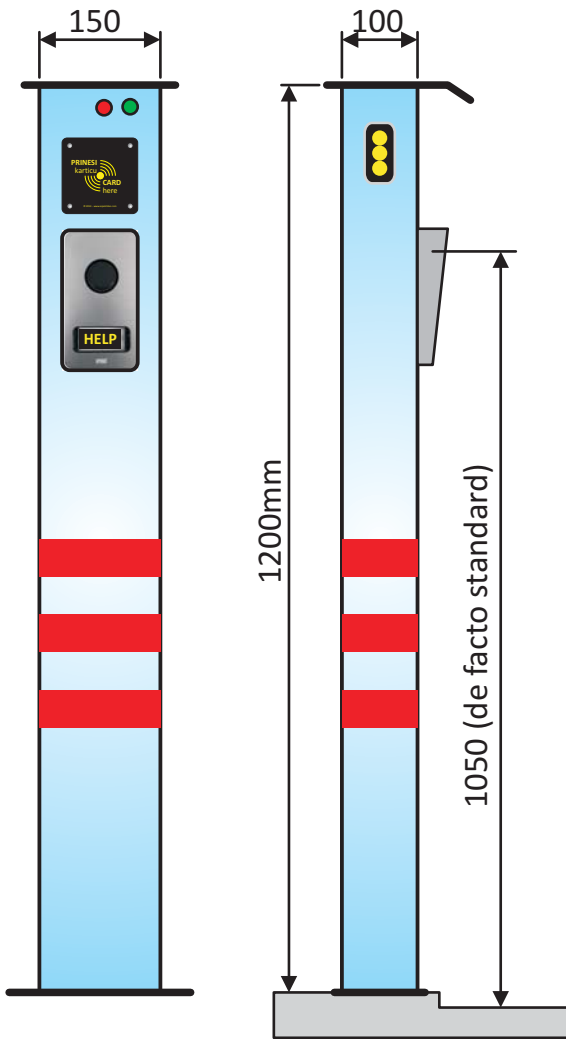

KATALOG PROIZVODA

PROIZVOD: RFID TOTEMI 1200

EVIDENCIJA I KONTROLA PRISTUPA ZA VOZILA

PROIZVOD: RFID TOTEMI AL 1200 I AL 2200

EVIDENCIJA I KONTROLA PRISTUPA ZA VOZILA

PROIZVOD: RFID TOTEMI AL 1200 - POZICIONIRANJE

EVIDENCIJA I KONTROLA PRISTUPA ZA VOZILA