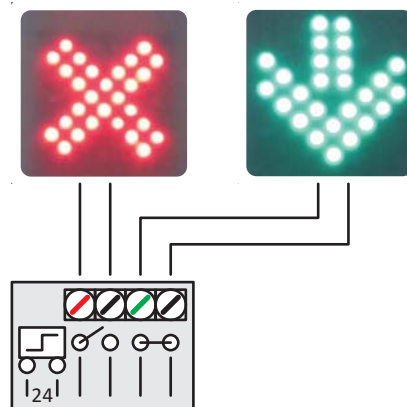

# PROIZVOD: ZEEA - Univerzalni LED semafor

Primena u oblasti evidencije i kontrole pristupa, ljudi i vozila.

## PRIMENA

- Za ograničenje pristupa vozilima (na rampu, parking kabinet, parking stub itd.)
- Za ograničenje pristupa pešacima (na pešačke prepreke, žetonjerke, itd.)
- Radionički crtež - perforacija potrebnih otvora za montažu

JEDAN DISPLEJ  
DVA ZNAKA  
10 ~ 24VDC

**PROIZVOD: ZEEA - Univerzalni LED semafor**

Primena u oblasti evidencije i kontrole pristupa, ljudi i vozila.

**PRIMENA**

- Za ograničenje pristupa vozilima (na rampu, parking kabinet, parking stub itd.)
- Za ograničenje pristupa pešacima (na pešačke prepreke, žetonjerke, itd.)
- Radionički crtež - perforacija potrebnih otvora za montažu