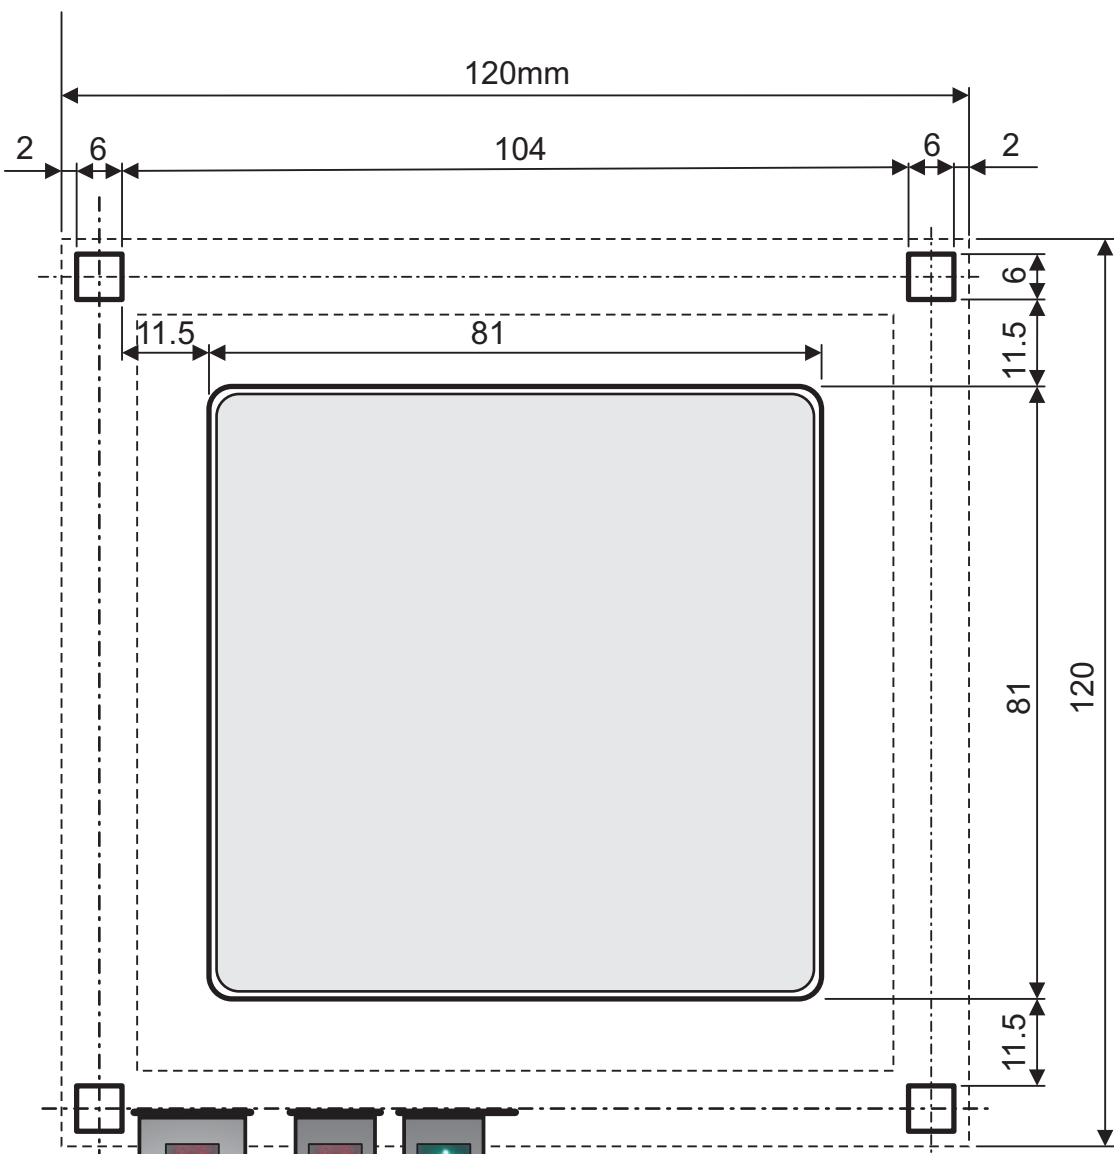

## PRIMENA

- Za ograničenje pristupa vozilima (na rampu, parking kabinet, parking stub itd.)
- Za ograničenje pristupa pešacima (na pešačke prepreke, žetonjerke, itd.)
- Radionički crtež - perforacija potrebnih otvora za montažu

JEDAN DISPLEJ  
DVA ZNAKA  
10 ~ 24VDC

**PROIZVOD: ZEEA - Univerzalni LED semafor**

Primena u oblasti evidencije i kontrole pristupa, ljudi i vozila.

**PRIMENA**

- Za ograničenje pristupa vozilima (na rampu, parking kabinet, parking stub itd.)
- Za ograničenje pristupa pešacima (na pešačke prepreke, žetonjerke, itd.)
- Radionički crtež - perforacija potrebnih otvora za montažu

JEDAN DISPLEJ  
DVA ZNAKA  
10 ~ 24VDC