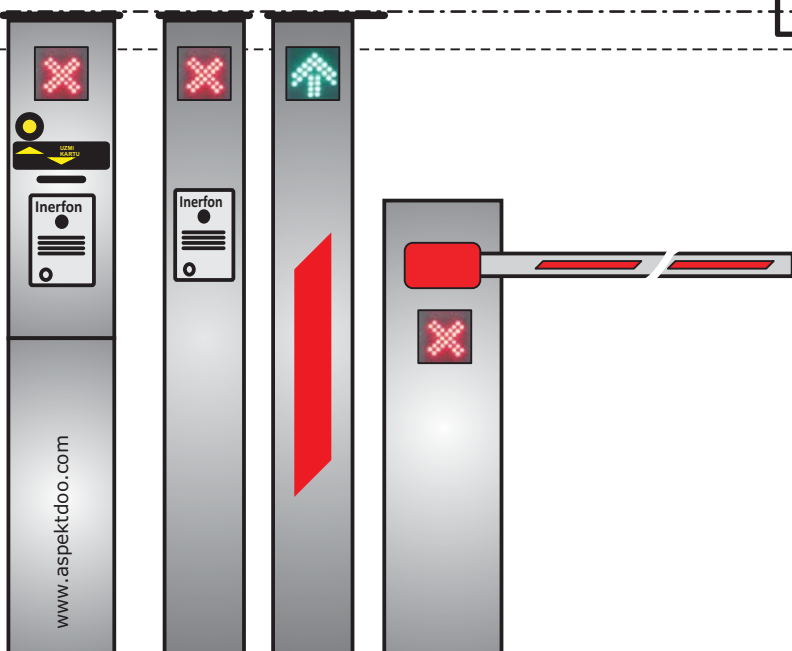

# PROIZVOD: ZEEA - Univerzalni LED semafor

Primena u oblasti evidencije i kontrole pristupa, ljudi i vozila.

## PRIMENA

- Za ograničenje pristupa vozilima (na rampu, parking kabinet, parking stub itd.)
- Za ograničenje pristupa pešacima (na pešačke prepreke, žetonjerke, itd.)
- Radionički crtež - perforacija potrebnih otvora za montažu

JEDAN DISPLEJ  
DVA ZNAKA  
10 ~ 24VDC

**PROIZVOD: ZEEA - Univerzalni LED semafor**

Primena u oblasti evidencije i kontrole pristupa, ljudi i vozila.

**PRIMENA**

- Za ograničenje pristupa vozilima (na rampu, parking kabinet, parking stub itd.)
- Za ograničenje pristupa pešacima (na pešačke prepreke, žetonjerke, itd.)
- Radionički crtež - perforacija potrebnih otvora za montažu