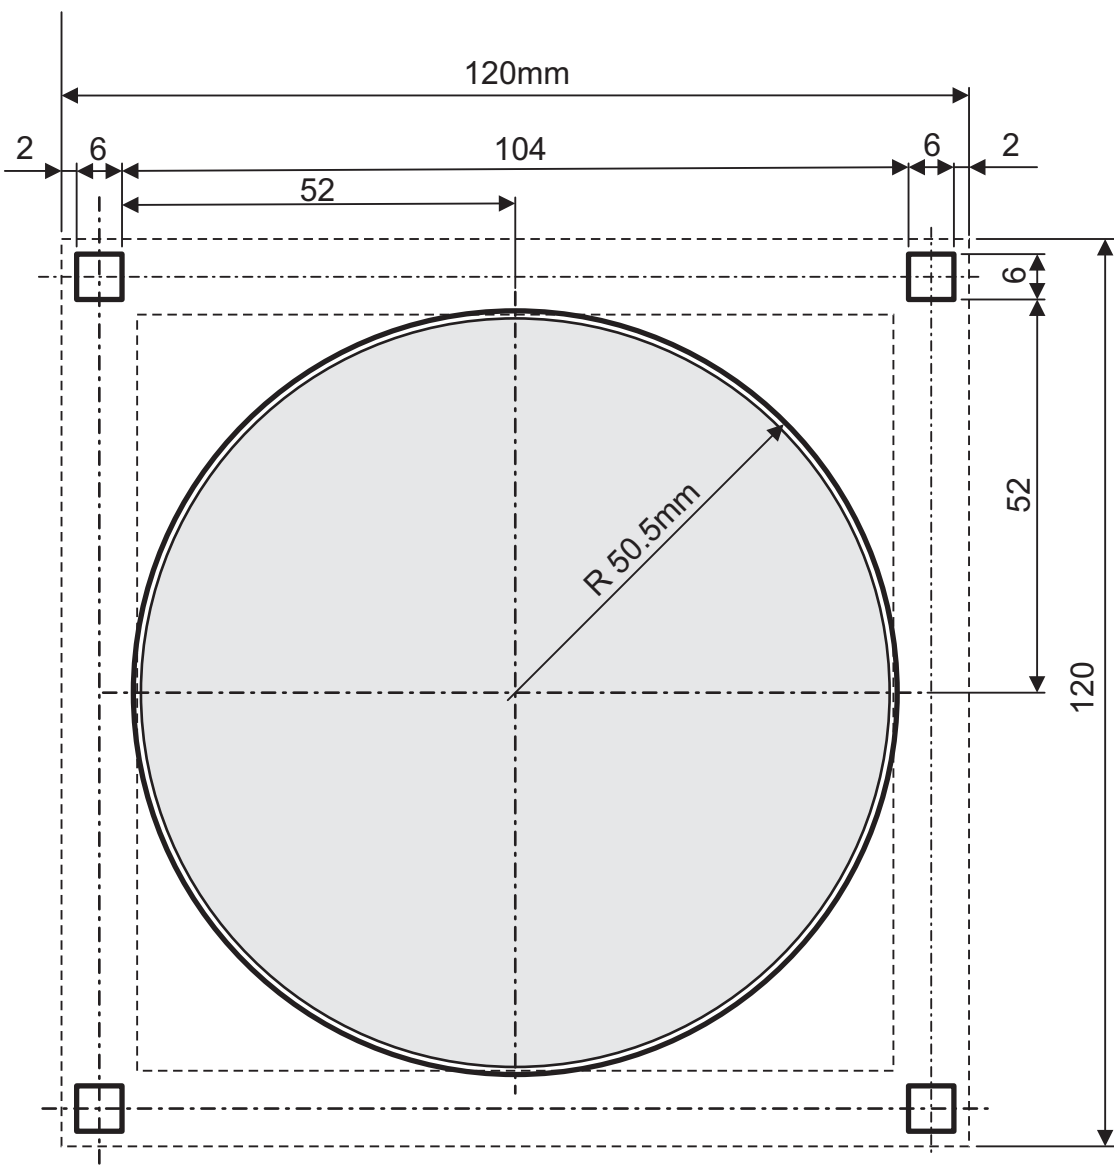

JEDAN DISPLEJ  
DVA ZNAKA  
10 ~ 24VDC