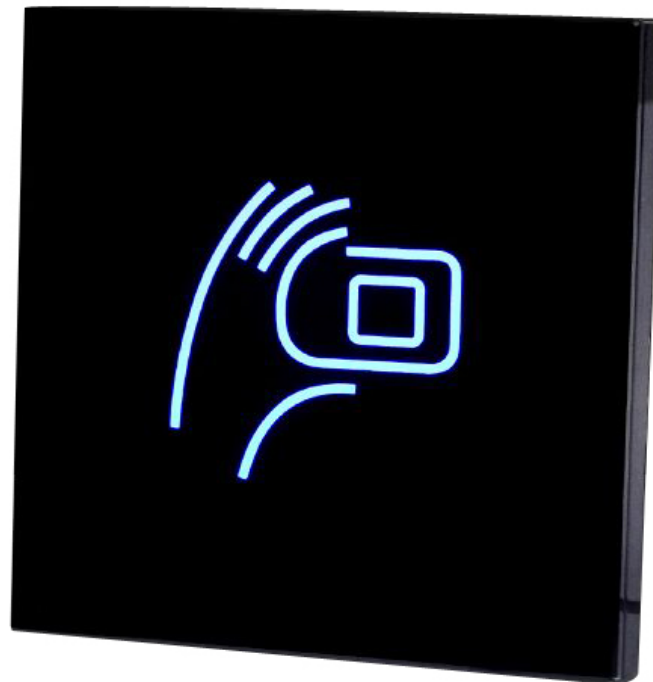

€45.00

PROIZVOD: HIBRIDNI RFID ČITAČ KARTICA

PART NO: HASY-R601 – ČITAČ RFID (EM & MF) KARTICA

NAMENA: Raznolike aplikacije evidencije i kontrole pristupa. Idealan za hotelske sisteme, jer se, kako po dimenzijama tako i po dizajnu, potpunu uklapaju sa najsavremenijom hotelskom elektro-galanterijom.

HOTELSKA ELEKTRO-GALANTERIJA: <https://www.aspekt.rs/SRBHotelEG.html>

KOMUNIKACIJA: Wiegand 26/34

U ORIGINALU, NIŽE

Dual frequency Card Reader
Acrylic panel, Plastic case
Frequency: 125Khz & 13.56Mhz
13.56Mhz reader reject copy tag
WG26/WG34 output
Working voltage: 9~15VDC
Size: 86x86x8.8mm